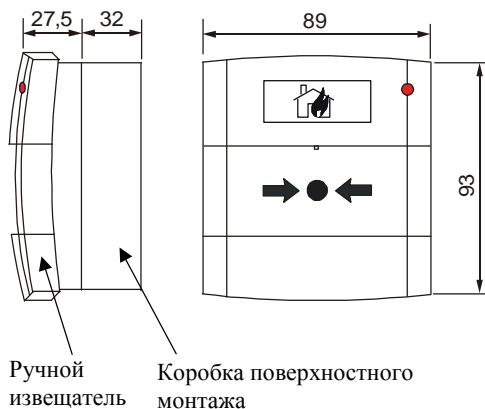

### Монтаж

Ручной извещатель MCP5 может быть установлен с помощью скрытого или поверхностного монтажа.

Под ручным извещателем необходимо оставить 100мм свободного пространства

Расстояние между монтажными отверстиями 60мм

### Ручной извещатель

Размеры - скрытый монтаж - на поверхности	93 x 89 x 27,5 мм 93 x 89 x 52 мм
Вес	100 г
Цвет	Красный, RAL 3001
Рабочая температура	-30°C ... +55°C
Влажность	0 ... 95%
Номинальное напряжение	24 В пост.тока
Ток в дежурном режиме - версия без изолятора КЗ - версия с изолятором КЗ	300 мкА 400 мкА
Ток в состоянии тревоги	5 мА
Контакты	Макс. кабель 2.5мм <sup>2</sup>
Класс защиты	IP24D
Протестировано	EN54-11