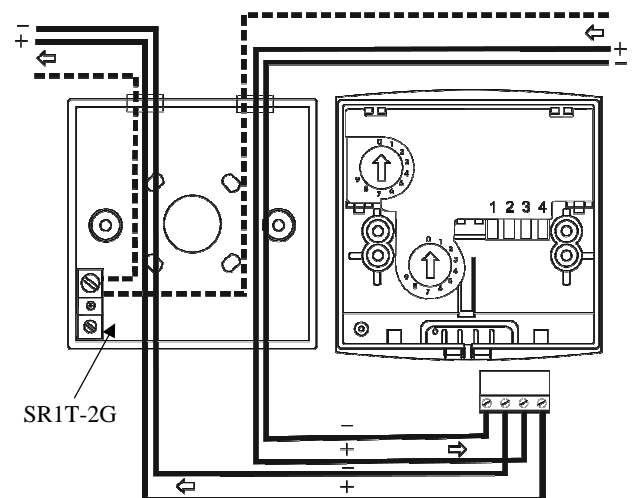

Электрические соединения