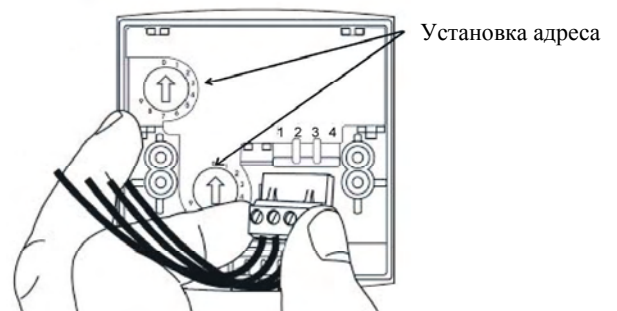

### Монтаж

Ручной извещатель MCP5 может быть установлен с помощью скрытого или поверхностного монтажа.

Под ручным извещателем необходимо оставить 100мм свободного пространства

Расстояние между монтажными отверстиями 60мм

### Электрический монтаж

После подключения проводов к контактам разъема вставьте разъем в соответствующее место.