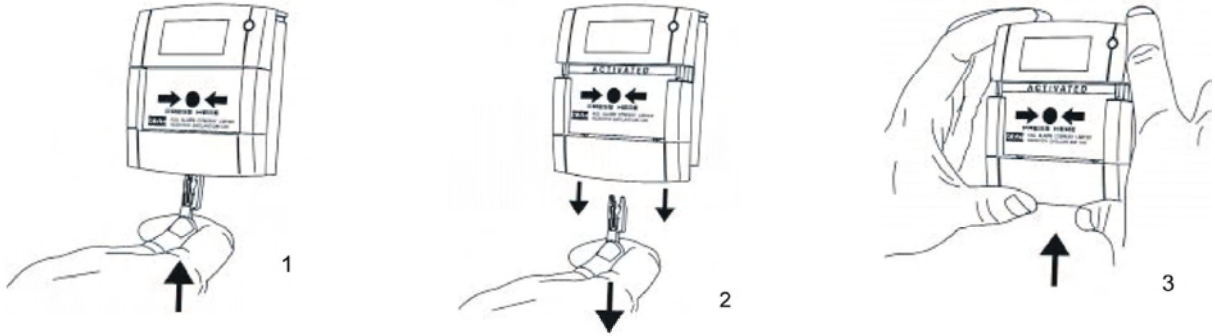

Тестирование, замена элемента и сброс ручного извещателя

Тестирование