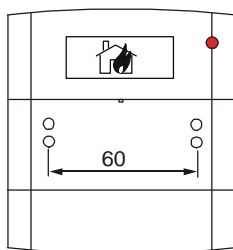

### Монтаж

Ручной извещатель MCP5 может быть установлен с помощью скрытого или поверхностного монтажа.

Под ручным извещателем необходимо оставить 100мм свободного пространства

Расстояние между монтажными отверстиями 60мм

### Ручной извещатель

Размеры - скрытый монтаж - на поверхности	93 x 89 x 27,5 мм 93 x 89 x 52 мм
Вес	100 г
Цвет	Красный, RAL 3001
Рабочая температура	-30°C ... +55°C
Влажность	0 ... 95%
Номинальное напряжение	24 В пост.тока
Ток в дежурном режиме - версия без изолятора КЗ - версия с изолятором КЗ	300 мкА 400 мкА
Ток в состоянии тревоги	5 мА
Контакты	Макс. кабель 2.5мм <sup>2</sup>
Класс защиты	IP24D
Протестировано	EN54-11