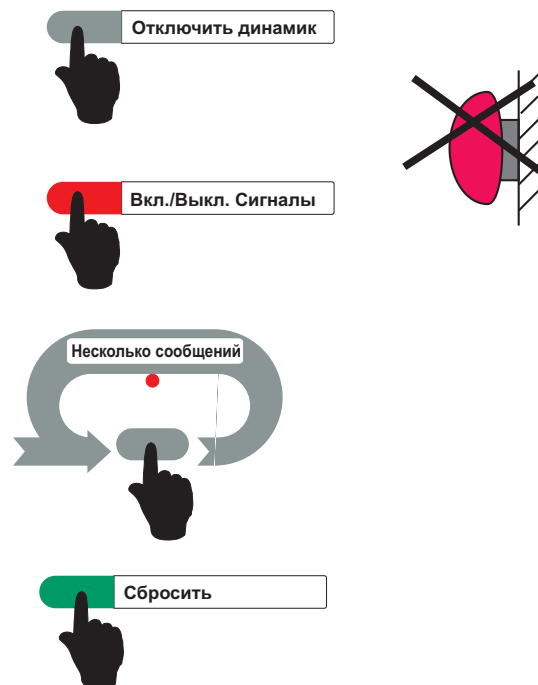

Выносная панель управления FMPX/RU Инструкция по эксплуатации

Содержание:	стр
Пожарная тревога / предупреждение	2
Сигнализация неисправности	3
Тест дисплея	3
Данные об эксплуатируемой системе	4

Перед использованием системы пожарной сигнализации внимательно прочитайте данную инструкцию. Храните инструкцию рядом с панелью пожарной сигнализации.

Рабочее положение ключа:

**Рабочее положение: Вставьте ключ
- поверните направо.**

**Исходное положение: Поверните ключ
налево - выньте ключ**

ПОЖАРНАЯ ТРЕВОГА/ предупреждение

Только для
пожарных!

Ключ в рабочем положении!

- 1** Выключите звуковой сигнал панели, нажав на кнопку "Отключить динамик"
- 2** Выключите устройства оповещения, нажав на кнопку "Вкл./Выкл. Сигналы"
- 3** Просмотрите объекты, сигнализирующие о пожаре
- 4** Нажмите на кнопку и удерживайте ее до тех пор, пока слышен сигнал, после чего система возвратится в нормальное состояние.

СИГНАЛИЗАЦИЯ НЕИСПРАВНОСТИ

 **Ключ в рабочем положении!**

- 1** Выключите звуковой сигнал панели, нажав на кнопку “Отключить динамик”
- 2** Выключите устройства оповещения, нажав на кнопку “Вкл./Выкл. сигналы”
- 3** Просмотрите объекты, сигнализирующие о неисправности
- 4** Нажмите на кнопку и удерживайте ее до тех пор, пока слышен сигнал, после чего система возвратится в нормальное состояние.