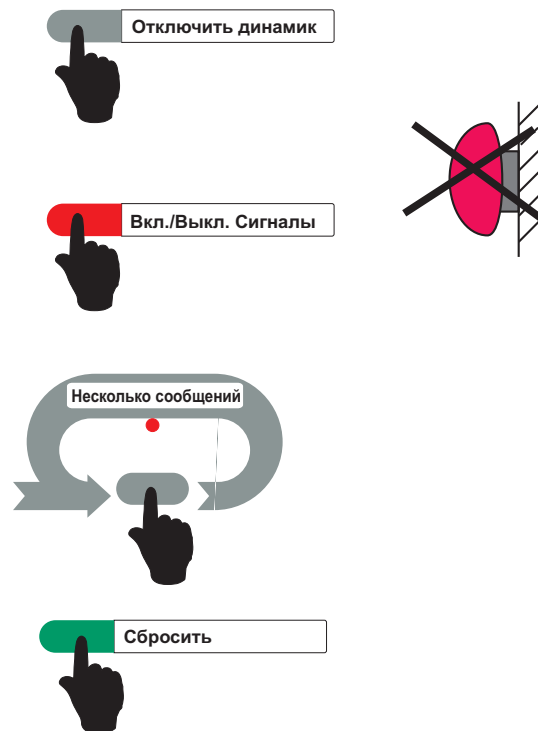

Выносная панель управления FMPX/RU Инструкция по эксплуатации

Содержание:	стр
Пожарная тревога / предупреждение	2
Сигнализация неисправности	3
Тест дисплея	3
Данные об эксплуатируемой системе	4

Перед использованием системы пожарной сигнализации внимательно прочитайте данную инструкцию. Храните инструкцию рядом с панелью пожарной сигнализации.

Рабочее положение ключа:

**Рабочее положение: Вставьте ключ
- поверните направо.**

**Исходное положение: Поверните ключ
налево - выньте ключ**

ПОЖАРНАЯ ТРЕВОГА/ предупреждение

Только для
пожарных!

Ключ в рабочем положении!

- 1** Выключите звуковой сигнал панели, нажав на кнопку "Отключить динамик"
- 2** Выключите устройства оповещения, нажав на кнопку "Вкл./Выкл. Сигналы"
- 3** Просмотрите объекты, сигнализирующие о пожаре
- 4** Нажмите на кнопку и удерживайте ее до тех пор, пока слышен сигнал, после чего система возвратится в нормальное состояние.

СИГНАЛИЗАЦИЯ НЕИСПРАВНОСТИ

 **Ключ в рабочем положении!**

- 1** Выключите звуковой сигнал панели, нажав на кнопку “Отключить динамик”
- 2** Выключите устройства оповещения, нажав на кнопку “Вкл./Выкл. сигналы”
- 3** Просмотрите объекты, сигнализирующие о неисправности
- 4** Нажмите на кнопку и удерживайте ее до тех пор, пока слышен сигнал, после чего система возвратится в нормальное состояние.