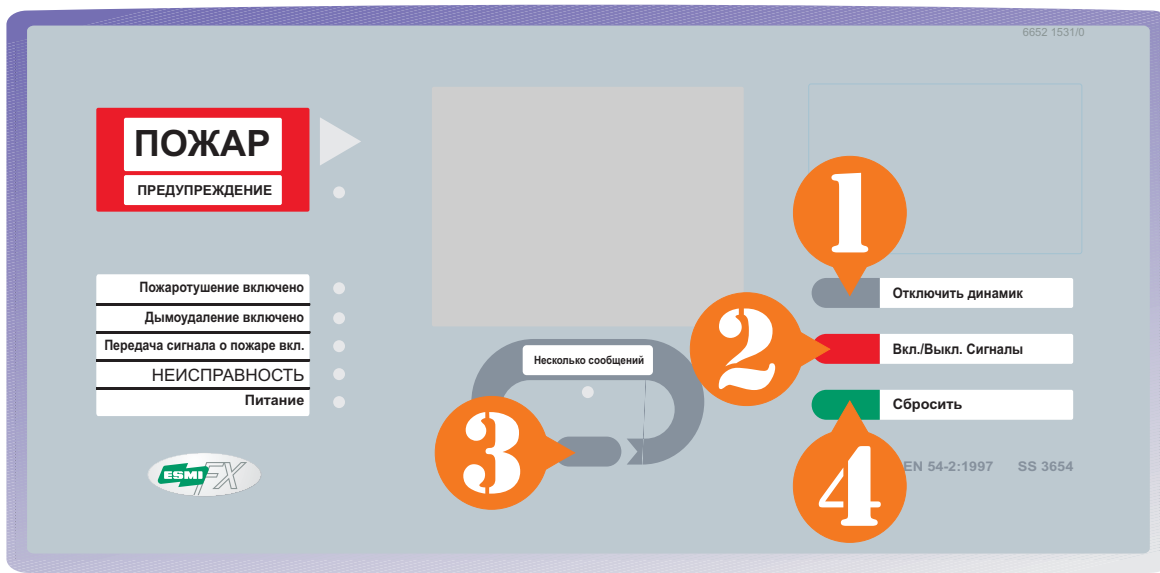

Выносная панель управления FMPX/RU Инструкция по эксплуатации

Содержание:	стр
Пожарная тревога / предупреждение	2
Сигнализация неисправности	3
Тест дисплея	3
Данные об эксплуатируемой системе	4

Перед использованием системы пожарной сигнализации внимательно прочитайте данную инструкцию. Храните инструкцию рядом с панелью пожарной сигнализации.

Рабочее положение ключа:

**Рабочее положение: Вставьте ключ
- поверните направо.**

**Исходное положение: Поверните ключ
налево - выньте ключ**

ПОЖАРНАЯ ТРЕВОГА/ предупреждение

Только для
пожарных!

Ключ в рабочем положении!

- 1** Выключите звуковой сигнал панели, нажав на кнопку "Отключить динамик"
- 2** Выключите устройства оповещения, нажав на кнопку "Вкл./Выкл. Сигналы"
- 3** Просмотрите объекты, сигнализирующие о пожаре
- 4** Нажмите на кнопку и удерживайте ее до тех пор, пока слышен сигнал, после чего система возвратится в нормальное состояние.