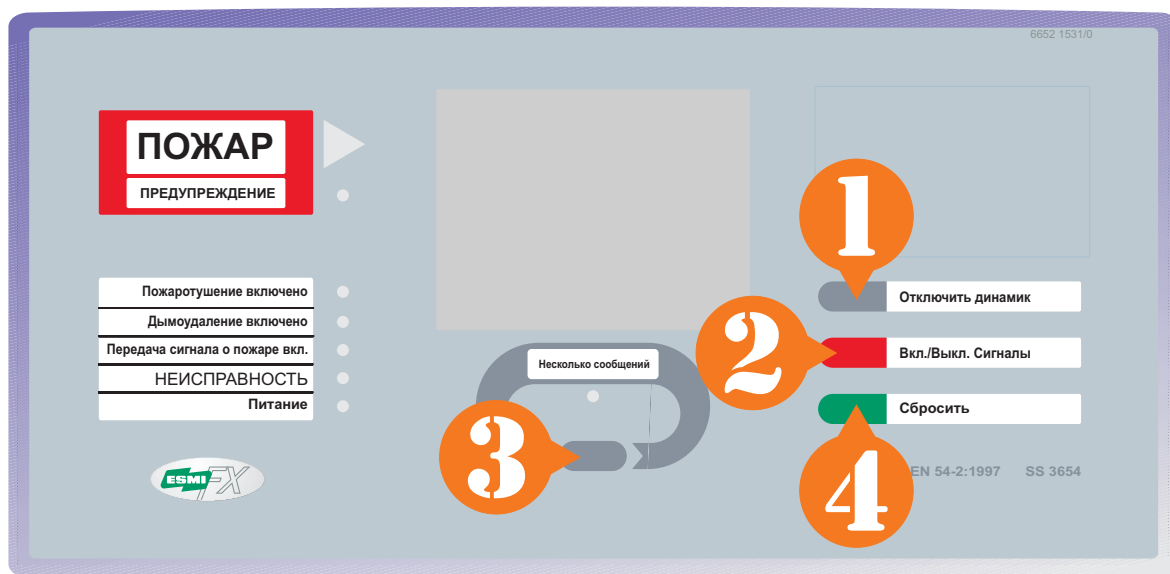

СИГНАЛИЗАЦИЯ НЕИСПРАВНОСТИ

Ключ в рабочем положении!

1. **1** Выключите звуковой сигнал панели, нажав на кнопку “Отключить динамик”
2. **2** Выключите устройства оповещения, нажав на кнопку “Вкл./Выкл. сигналы”
3. **3** Просмотрите объекты, сигнализирующие о неисправности
4. **4** Нажмите на кнопку и удерживайте ее до тех пор, пока слышен сигнал, после чего система возвратится в нормальное состояние.

ТЕСТЫ

Тест дисплея

В исходном положении:
Вставьте ключ - поверните направо.