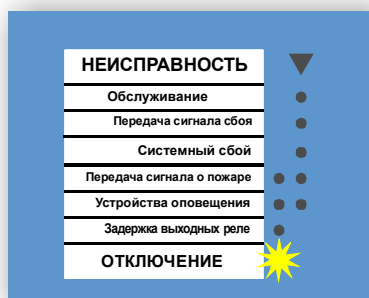

ОТКЛЮЧЕНИЕ / включение

Помните, что отключение может препятствовать формированию сигнала тревоги!

Ключ в рабочем положении!

1 Поиск

Войдите в меню, нажав на навигатор. Выберите нужный объект перемещаясь по меню с помощью навигатора. Обратное перемещение в меню производится нажатием кнопки

(См. схему на стр. 6)

2 Отключение/включение

Отключите / включите нужный объект. (См. Схему на стр. 6)

При отключении какого-либо объекта загорается индикатор "ОТКЛЮЧЕНИЕ".

Просмотр отключений и включение объектов из списка отключений

Регистрация отключений
Регистрация предупреждений
Регистрция неисправностей

1

2

Поиск

3

Включите выбранный объект