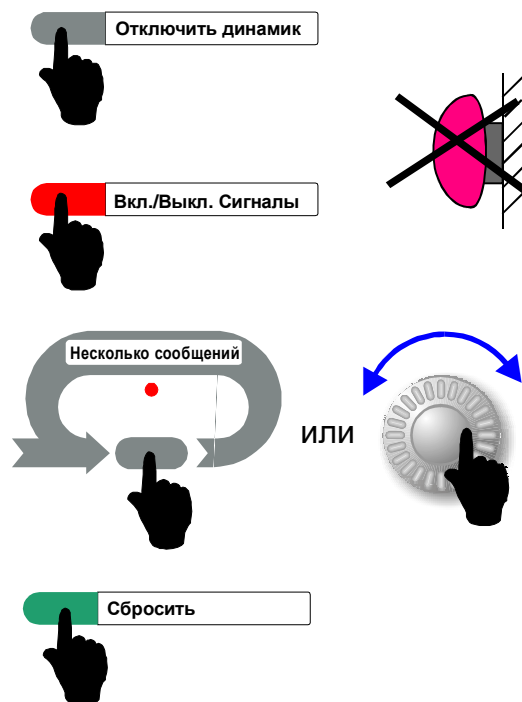

Перед использованием системы пожарной сигнализации внимательно прочитайте данную инструкцию. Храните инструкцию рядом с панелью пожарной сигнализации.

Использование ключа:

Использование: Вставьте ключ
- поверните направо.

Нормальный режим: Поверните ключ
налево - выньте ключ

ПОЖАРНАЯ ТРЕВОГА/ предупреждение

Только для пожарных!

🔑 Ключ в рабочем положении!

- 1** Выключите звуковой сигнал панели, нажав на кнопку "Отключить динамик"
- 2** Выключите устройства оповещения, нажав на кнопку "Вкл./Выкл. сигналы"
- 3** Просмотрите объекты, сигнализирующие о пожаре
- 4** Нажмите на кнопку и удерживайте ее до тех пор, пока слышен сигнал, после чего система возвратится в нормальное состояние.

Отключение адресов, не возвратившихся после сброса в нормальное состояние:

Нажмите кнопку "ОТКЛ." когда на дисплее показывается соответствующий адрес.

СИГНАЛ О НЕИСПРАВНОСТИ / сигнал о необходимости технического обслуживания

Ключ в рабочем положении!

- 1** Выключите звуковой сигнал панели, нажав на кнопку "Отключить динамик"
- 2** Выключите устройства оповещения, нажав на кнопку "Вкл./Выкл. сигналы"
- 3** Просмотрите объекты, сигнализирующие о неисправности
- 4** Нажмите на кнопку и удерживайте ее до тех пор, пока слышен сигнал, после чего система возвратится в нормальное состояние.