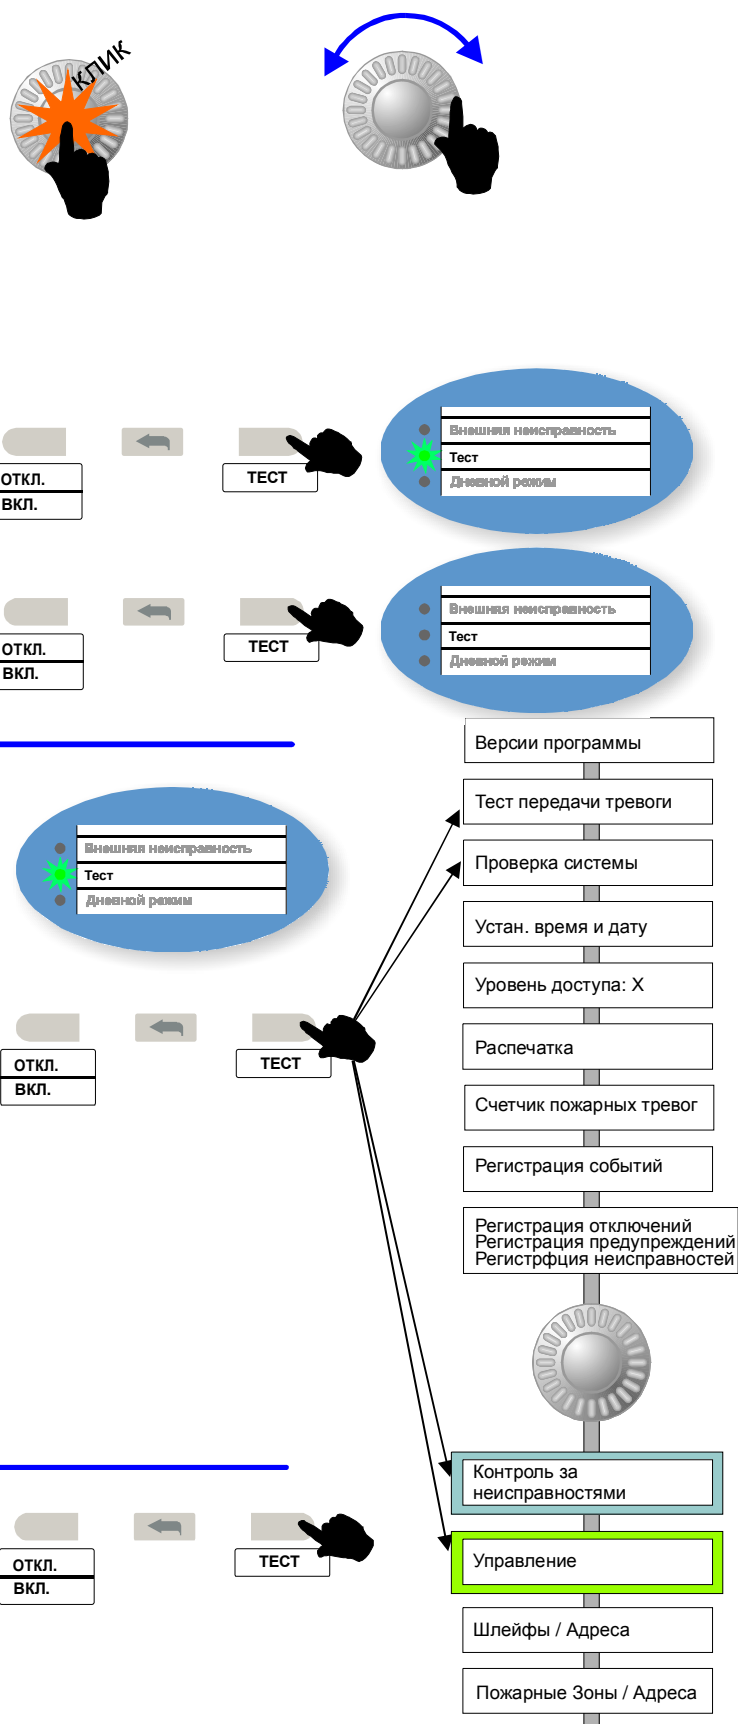

Содержание:	стр:
Пожарная тревога / предупреждение	2
Отключение адресов после сбоя сброса	2
Сигнализация неисправности / сигнализация тех. обслуживания	3
Отключение / включение	4
Тестирование	5
Алгоритм эксплуатации	6
Данные об эксплуатируемой системе	7

Отключите / включите нужный объект. (См. Схему на стр. 6)

При отключении какого-либо объекта загорается индикатор "ОТКЛЮЧЕНИЕ".

Просмотр отключений и включение объектов из списка отключений

Регистрация отключений
Регистрация предупреждений
Регистрция неисправностей

1

2

Поиск

3

Включите выбранный объект

ТЕСТЫ

 Ключ в рабочем положении!

- 1** Поиск
 Войдите в меню, нажав на навигатор.
 Выберите нужный объект перемещаясь по меню с помощью навигатора. Обратное перемещение в меню производится нажатием кнопки 
- 2** Запуск тестирования
 следуйте рекомендациям на дисплее
- 3** Завершение тестирования

Тестирование дисплея

Алгоритм эксплуатации

Значки **О** (отключение), **В** (включение) и **Т** (тест) означают, что в данном контексте можно использовать соответствующую функцию.

- О** ОТКЛЮЧЕНИЕ
- В** ВКЛЮЧЕНИЕ/ КОНТРОЛЬ/ ЗАВЕРШЕНИЕ
- Т** ТЕСТ