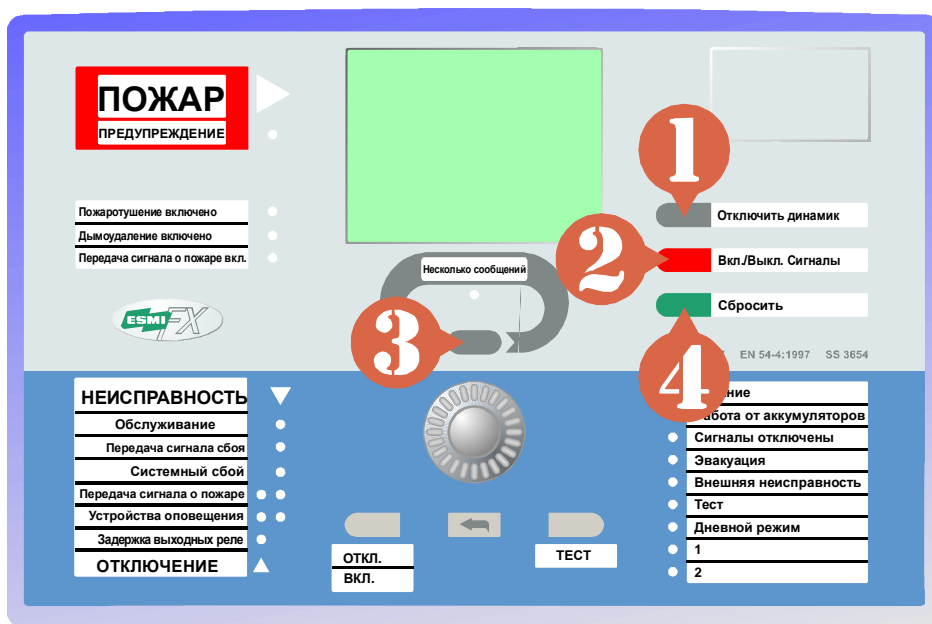

Нормальный режим: Поверните ключ
налево - выньте ключ

ПОЖАРНАЯ ТРЕВОГА/ предупреждение

Только для пожарных!

🔑 Ключ в рабочем положении!

- 1** Выключите звуковой сигнал панели, нажав на кнопку "Отключить динамик"
- 2** Выключите устройства оповещения, нажав на кнопку "Вкл./Выкл. сигналы"
- 3** Просмотрите объекты, сигнализирующие о пожаре
- 4** Нажмите на кнопку и удерживайте ее до тех пор, пока слышен сигнал, после чего система возвратится в нормальное состояние.

Отключение адресов, не возвратившихся после сброса в нормальное состояние:

Нажмите кнопку "ОТКЛ." когда на дисплее показывается соответствующий адрес.

СИГНАЛ О НЕИСПРАВНОСТИ / сигнал о необходимости технического обслуживания

Ключ в рабочем положении!

- 1** Выключите звуковой сигнал панели, нажав на кнопку "Отключить динамик"
- 2** Выключите устройства оповещения, нажав на кнопку "Вкл./Выкл. сигналы"
- 3** Просмотрите объекты, сигнализирующие о неисправности
- 4** Нажмите на кнопку и удерживайте ее до тех пор, пока слышен сигнал, после чего система возвратится в нормальное состояние.