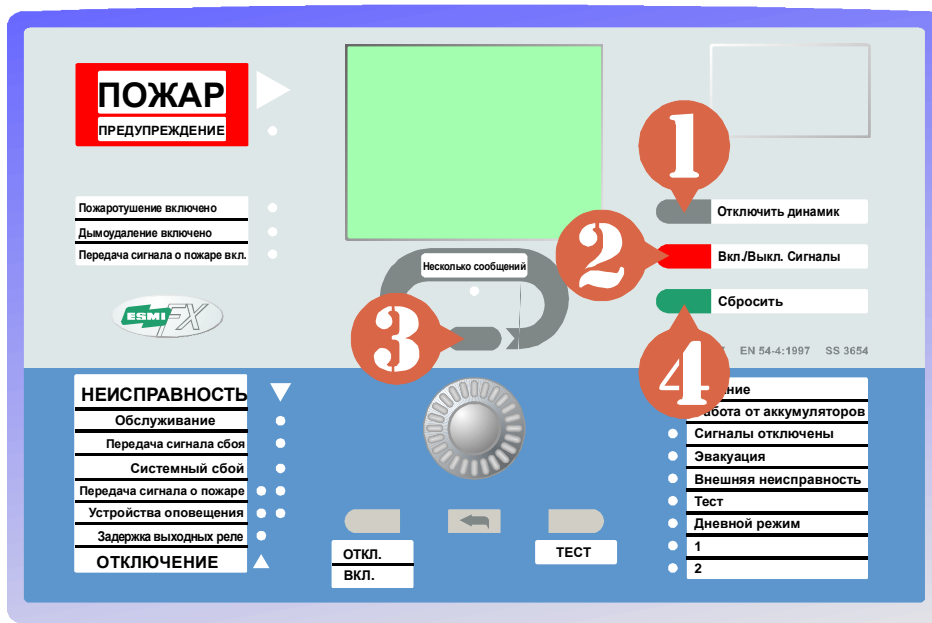

Содержание:	стр:
Пожарная тревога / предупреждение	2
Отключение адресов после сбоя сброса	2
Сигнализация неисправности / сигнализация тех. обслуживания	3
Отключение / включение	4
Тестирование	5
Алгоритм эксплуатации	6
Данные об эксплуатируемой системе	7

Перед использованием системы пожарной сигнализации внимательно прочитайте данную инструкцию. Храните инструкцию рядом с панелью пожарной сигнализации.

Использование ключа:

Использование: Вставьте ключ
- поверните направо.

Нормальный режим: Поверните ключ
налево - выньте ключ

ПОЖАРНАЯ ТРЕВОГА/ предупреждение

Только для пожарных!

🔑 Ключ в рабочем положении!

- 1** Выключите звуковой сигнал панели, нажав на кнопку "Отключить динамик"
- 2** Выключите устройства оповещения, нажав на кнопку "Вкл./Выкл. сигналы"
- 3** Просмотрите объекты, сигнализирующие о пожаре
- 4** Нажмите на кнопку и удерживайте ее до тех пор, пока слышен сигнал, после чего система возвратится в нормальное состояние.

Отключение адресов, не возвратившихся после сброса в нормальное состояние:

Нажмите кнопку "ОТКЛ." когда на дисплее показывается соответствующий адрес.

СИГНАЛ О НЕИСПРАВНОСТИ / сигнал о необходимости технического обслуживания