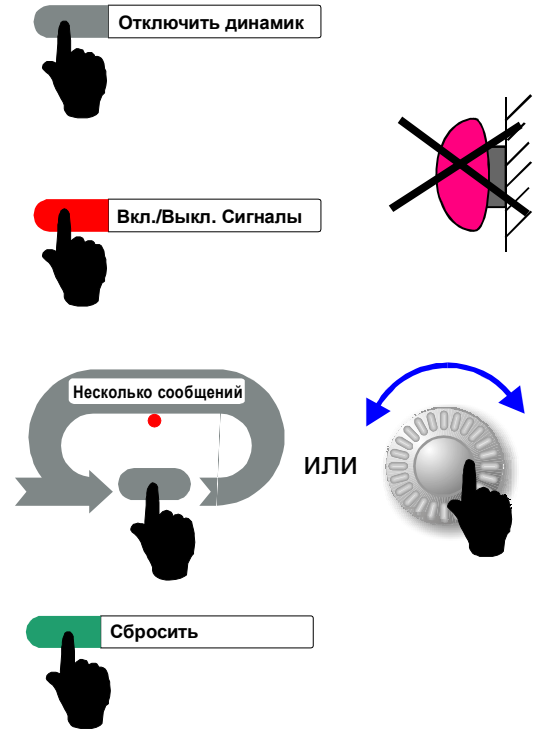

Перед использованием системы пожарной сигнализации внимательно прочитайте данную инструкцию. Храните инструкцию рядом с панелью пожарной сигнализации.

Использование ключа:

Использование: Вставьте ключ
- поверните направо.

Нормальный режим: Поверните ключ
налево - выньте ключ

ПОЖАРНАЯ ТРЕВОГА/ предупреждение

Только для пожарных!

🔑 Ключ в рабочем положении!

- 1** Выключите звуковой сигнал панели, нажав на кнопку "Отключить динамик"
- 2** Выключите устройства оповещения, нажав на кнопку "Вкл./Выкл. сигналы"
- 3** Просмотрите объекты, сигнализирующие о пожаре
- 4** Нажмите на кнопку и удерживайте ее до тех пор, пока слышен сигнал, после чего система возвратится в нормальное состояние.

Отключение адресов, не возвратившихся после сброса в нормальное состояние:

Нажмите кнопку "ОТКЛ." когда на дисплее показывается соответствующий адрес.

СИГНАЛ О НЕИСПРАВНОСТИ / сигнал о необходимости технического обслуживания

Ключ в рабочем положении!

- 1** Выключите звуковой сигнал панели, нажав на кнопку "Отключить динамик"
- 2** Выключите устройства оповещения, нажав на кнопку "Вкл./Выкл. сигналы"
- 3** Просмотрите объекты, сигнализирующие о неисправности
- 4** Нажмите на кнопку и удерживайте ее до тех пор, пока слышен сигнал, после чего система возвратится в нормальное состояние.